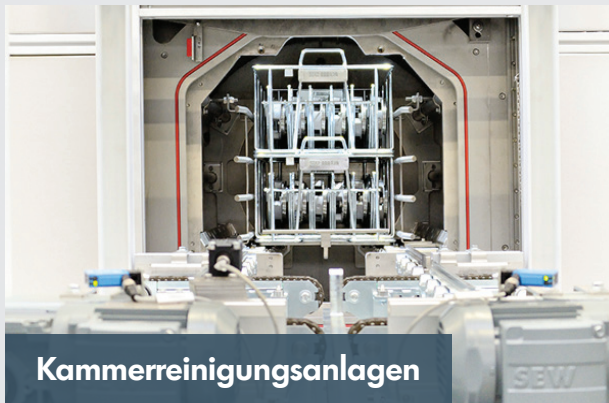

Kammerreinigungsanlagen

- Multijet
- Multijet LC
- Multijet EMC
- MWS
- Ministar
- Varioclean